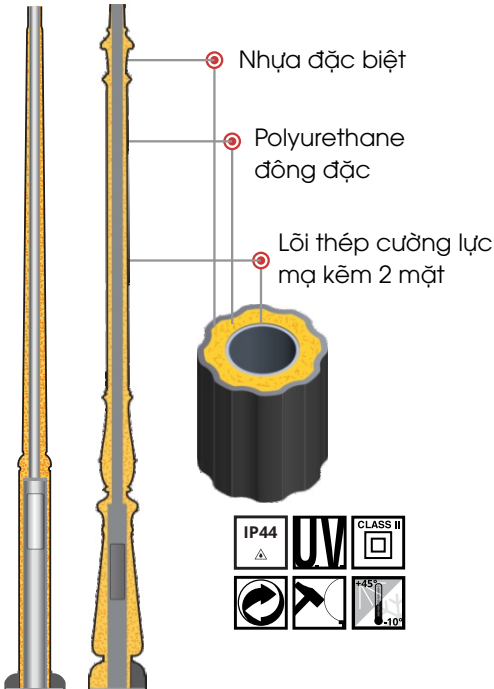

NHÀ SẢN XUẤT ĐÈN CẢNH QUAN ĐẶC BIỆT - TRANG SỨC CHO MỌI CÔNG TRÌNH

CÔNG TY CỔ PHẦN CÔNG NGHỆ CAO LIOA

Dốc Đoàn Kết, phố Vinh Hưng, Phường Vinh Hưng, Thành phố Hà Nội, Việt Nam

<http://lioa.com.vn> - Email: nhatlinh@lioa.com.vn

HOTLINE: 098 644 8886