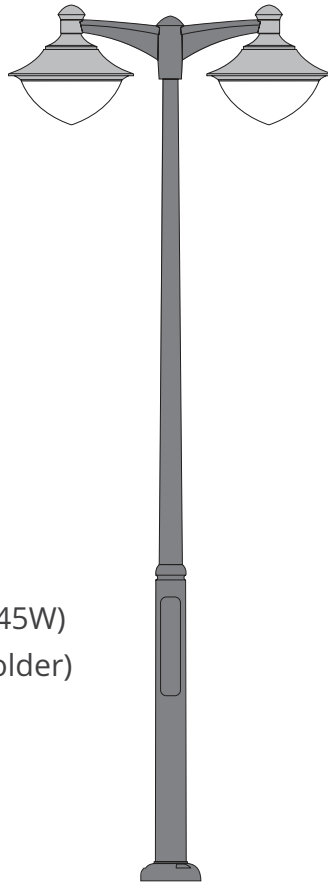

01

THIẾT KẾ HIỆN ĐẠI MODERN TYPE