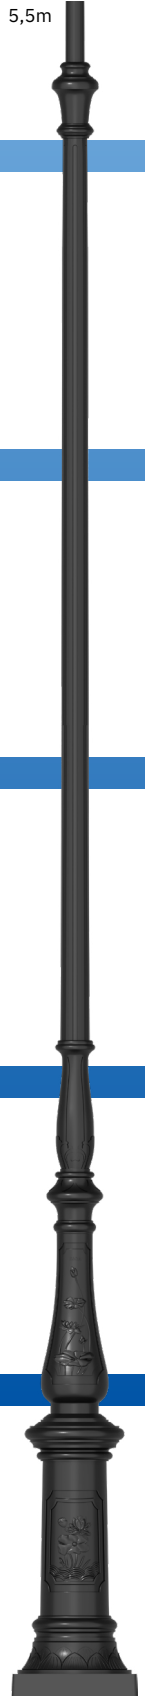

WEIGHT: _____ kg
(CÁN NẶNG)

cage D

CD3000
2,940,000 ₫
112.53 $

CD3500
3,040,000 ₫
116.35 $

CD3500V
3,820,000 ₫
146.21 $

CD4000
CD4004
6,480,000 ₫
248.02 $

CD4500
CD4504
6,710,000 ₫
256.82 $

CD5000
CD5004
6,890,000 ₫
263.71 $

CD5500
CD5504
6,920,000 ₫
264.86 $

CD3000D
3,220,000 ₫
123.24 $

CD3500D
3,310,000 ₫
126.69 $

CD3500VD
3,820,000 ₫
146.21 $

CD4000D
CD4004D
6,760,000 ₫
258.74 $

CD4500D
CD4504D
6,990,000 ₫
267.54 $

CD5000D
CD5004D
7,170,000 ₫
274.43 $

CD5500D
CD5504D
7,220,000 ₫
276.34 $