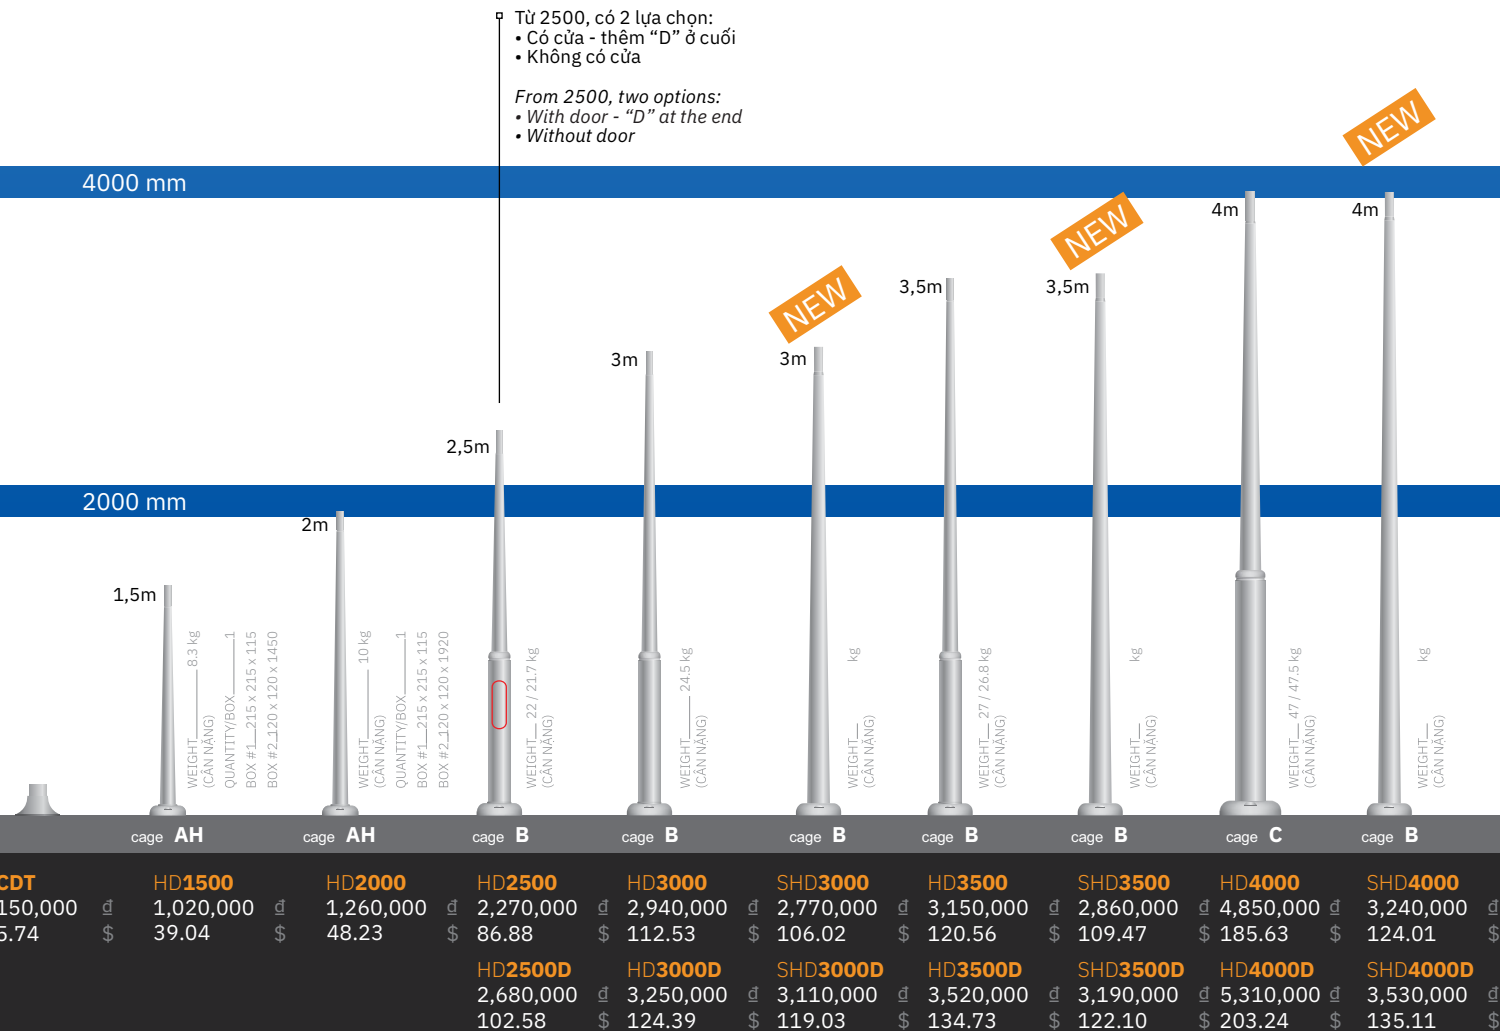

12000 mm

Tham khảo tiêu chuẩn quốc gia TCVN 2737:2020 hoặc liên hệ trực tiếp với chuyên viên kỹ thuật của LiOA để được tư vấn, phục vụ tính toán tiến độ thi công lắp đặt sản phẩm phù hợp với hiện trạng công trình
Tư vấn kỹ thuật: (+84) 98 644 8886

10000 mm

CỘT HIỆN ĐẠI

MODERN POST

8000 mm

Màu tiêu chuẩn

Color Options

* Giá chưa bao gồm khung móng và phụ kiện (trang 10)
* Price not include base and accessory (page 10)

6000 mm

Từ 2500, có 2 lựa chọn:
• Có cửa - thêm "D" ở cuối
• Không có cửa

From 2500, two options:
• With door - "D" at the end
• Without door

4000 mm

2000 mm