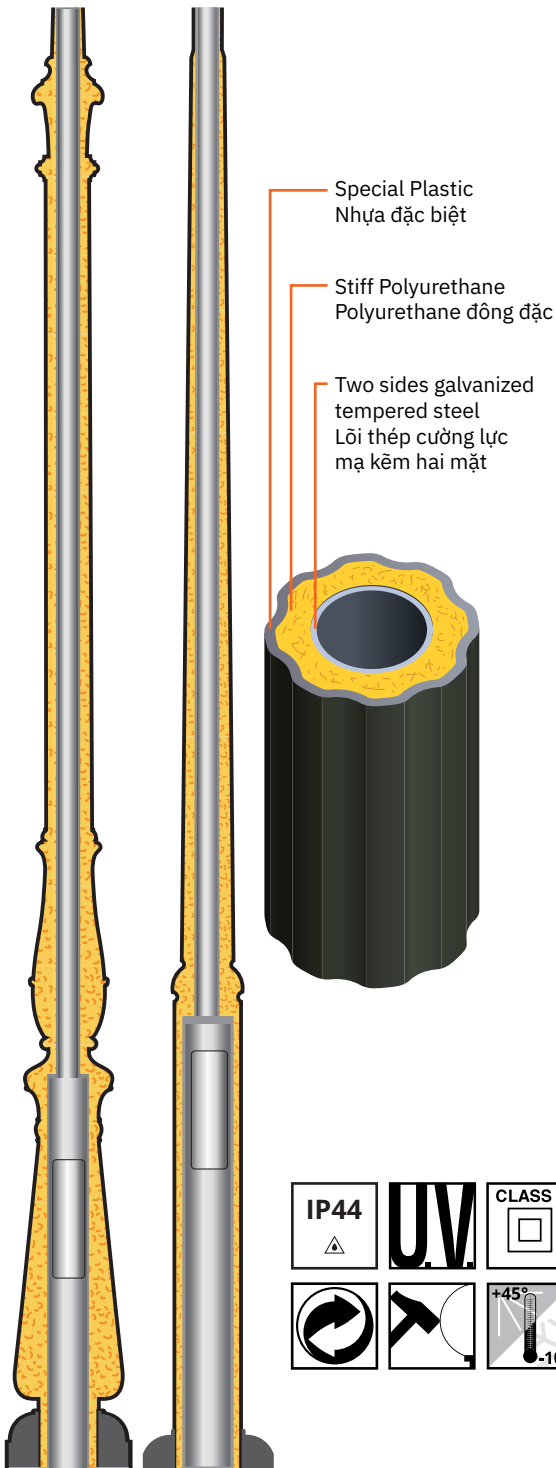

## Product Structure: Cấu trúc sản phẩm

- Special plastic with height < 1m  
Nhựa đặc biệt với chiều cao < 1m
- 3 layer with height ≥ 1m  
3 lớp với chiều cao ≥ 1m