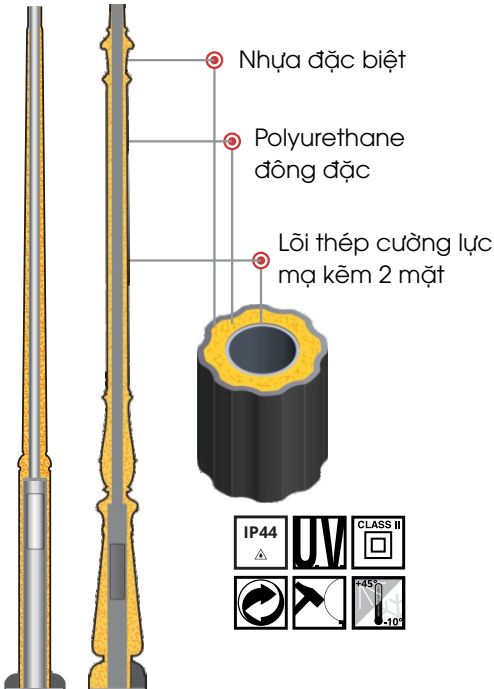

NHÀ SẢN XUẤT ĐÈN CẢNH QUAN ĐẶC BIỆT - TRANG SỨC CHO MỌI CÔNG TRÌNH

CÔNG TY CỔ PHẦN CÔNG NGHỆ CAO LIOA

Dốc Đoàn Kết, phố Vinh Hưng, Phường Vinh Hưng, Thành phố Hà Nội, Việt Nam

<http://lioa.com.vn> - Email: nhatlinh@lioa.com.vn

HOTLINE: 098 644 8886