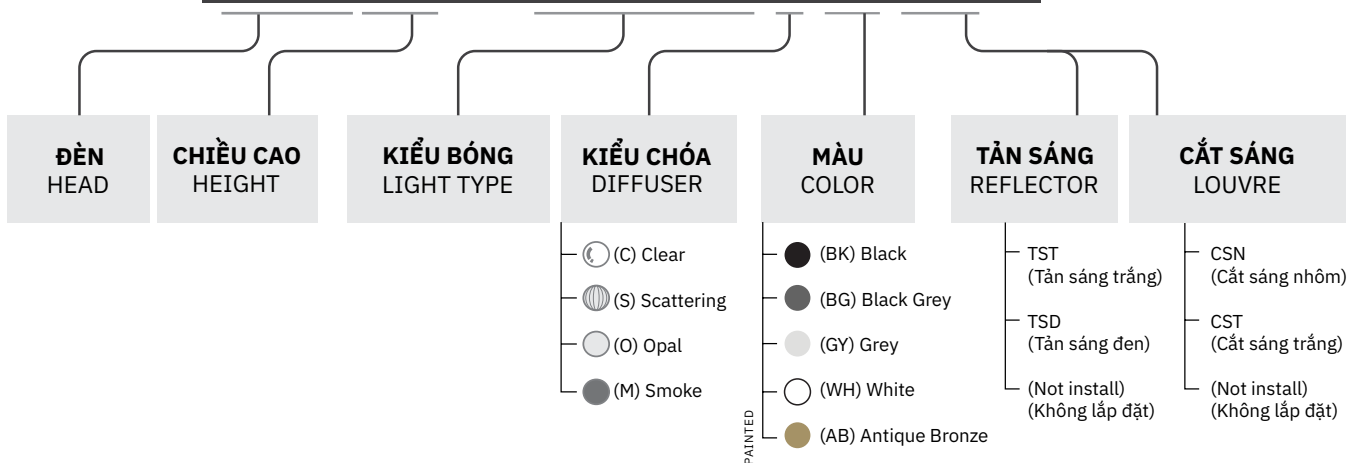

MÃ SẢN PHẨM PRODUCT CODE

SUNLI500 | GX53s-9W/C/BK/TSD