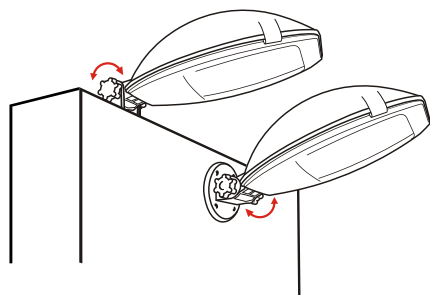

Có cấu tạo để dùng đai dẹt lắp vào cột điện, thân cây
Use flat belts to attach to pole or tree

Lắp đầu cột theo chiều thẳng đứng $\Phi 60$
Mount vertically on the top of $\Phi 60$ pole

Lắp dính tường ngang
Lắp bức tường đứng
Mount on the wall