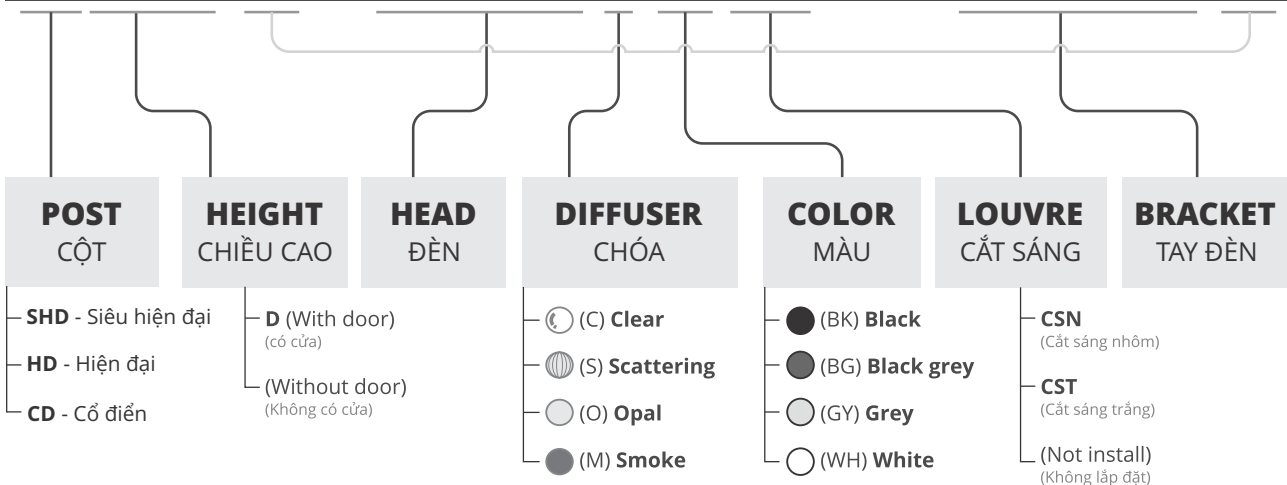

PRODUCT CODE MÃ SẢN PHẨM

HD3000D/BK | DHD400A/C/BK *2 | TCHD400-2/BK