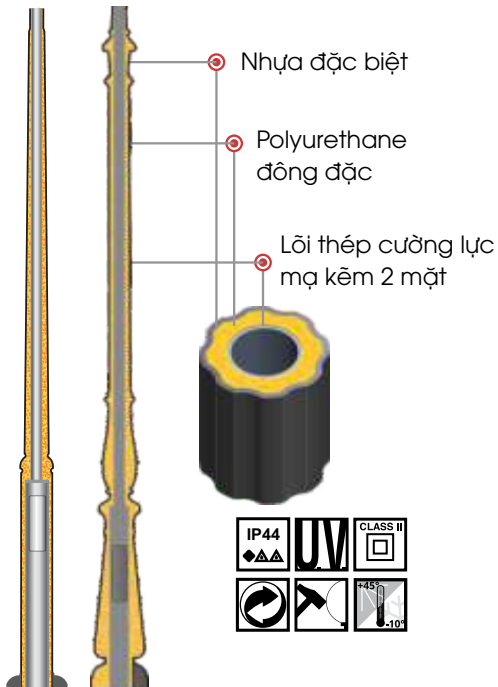

NHÀ SẢN XUẤT ĐÈN CẢNH QUAN ĐẶC BIỆT - TRANG SỨC CHO MỌI CÔNG TRÌNH

CÔNG TY CỔ PHẦN CÔNG NGHỆ CAO LIOA

Dốc Đoàn Kết, phố Vinh Hưng, phường Vinh Hưng, quận Hoàng Mai, Hà Nội, Việt Nam

<http://lioa.com.vn> - Email: nhatlinh@lioa.com.vn

HOTLINE: 098 644 8886