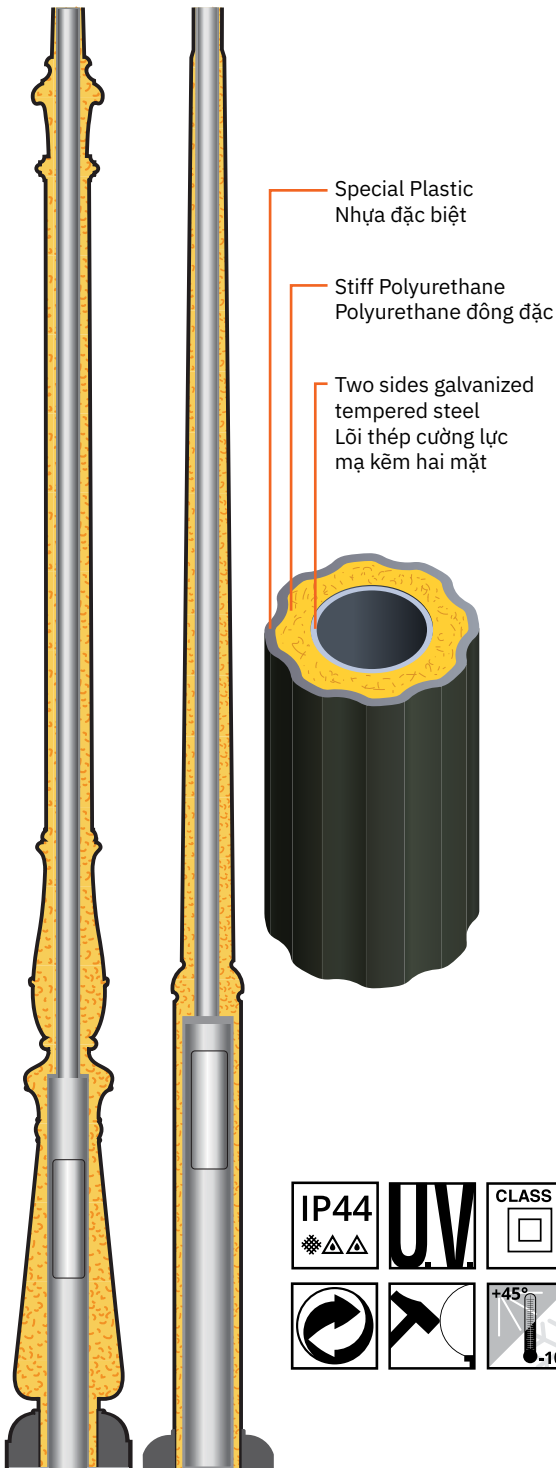

LiOA

For now & Forever!

BẢNG GIÁ ĐÈN CHIẾU SÁNG NGOÀI TRỜI OUTDOOR LIGHTING PRICING LIST

2024

ƯU ĐIỂM SẢN PHẨM

PRODUCT ADVANTAGES

Product Structure: Cấu trúc sản phẩm

- Special plastic with height < 1m
Nhựa đặc biệt với chiều cao < 1m
- 3 layer with height ≥ 1m
3 lớp với chiều cao ≥ 1m