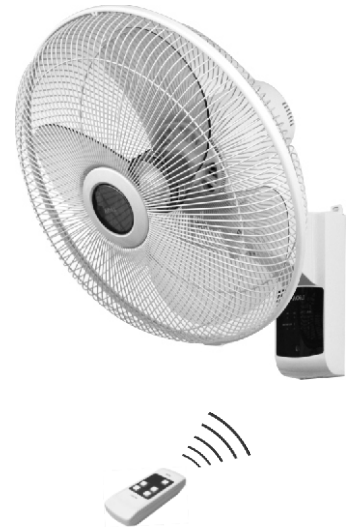

● **QUẠT TREO TƯỜNG / WALL-MOUNTED ELECTRIC FAN QT-409**

Thông số kỹ thuật / Technical Specification

Điện áp / Voltage	220VAC 50Hz
Công suất / Consumption	51W
Trọng lượng / Weight	Kg
Mức hẹn giờ / Sleep time	0.5h, 1h, 2h... to 7.5h
Phụ kiện / Accessories	Điều khiển từ xa / Remote control
Màu sắc / Color	☐ Trắng ☐ Ghi sáng ☐ Xanh White Ligh Gray Blue

Mã SP / Code	Màu / Color	Giá (VNĐ)	Price (USD)
QT-409KBL	Xanh / Blue	1.850.000	81,86
QT-409KLG	Ghi sáng / Ligh Gray		
QT-409KWH	Trắng / White		

● **QUẠT LỬNG / MIDDLE STANDING ELECTRIC FAN QL-300**

Thông số kỹ thuật / Technical Specification

Điện áp / Voltage	220VAC 50Hz
Công suất / Consumption	40W
Trọng lượng / Weight	4,6 Kg
Chiều cao / Height	0,83m to 1,10m
Mức hẹn giờ / Sleep time	0.5h, 1h, 2h... to 7.5h
Phụ kiện / Accessories	Điều khiển từ xa / Remote control
Góc quay / Angle rotate *	45° / 70° / 90°
Màu sắc / Color	☐ Trắng ☐ Ghi sáng White Ligh Gray