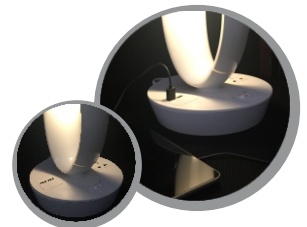

Ánh sáng trắng
Bright Light

Ánh sáng đồng đều
Uniform Light

Ánh sáng tự nhiên
Natural Light

1 Ổ CẮM ĐA NĂNG VÀ 2 CỔNG USB 5V 1A

Mã SP/Code	Màu/ Color	Giá (VND)	Price (USD)
SQ-LI530USB/WH	Trắng/ White	2.250.000	99,56
SQ-LI530USB/BK	Đen/ Black		