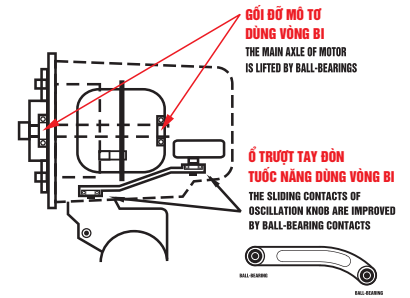

■ QUẠT ĐIỆN DÂN DỤNG / ELECTRIC FAN (LIVING FAN)

MỘT CẢI TIẾN BIẾN ĐIỂM YẾU NHẤT (MAU HỎNG NHẤT) THÀNH KHỎE NHẤT!

CHÚNG TA ĐỀU BIẾT ĐIỂM HỎNG ĐẦU TIÊN CỦA CHIẾC QUẠT THƯỜNG LÀ Ổ TRƯỢT TAY ĐÒN TỐC NẮNG, CHUYỂN ĐỘNG TẠI ĐÂY CHẬM NHƯNG LỰC TÁC ĐỘNG LẠI RẤT LỚN NÊN THƯỜNG MÒN VÀ HỎNG NHANH/EVERYBODY KNOWS THAT THE FIRST BROKEN-DOWN PART OF ELECTRIC FAN IS OSCILLATION KNOB. IN SPITE OF MOVING SLOWLY BUT VERY LARGE IMPACT FORCE, THE SLIDING CONTACTS ARE OFTEN WORN OUT QUICKLY, CAUSING DAMAGE.

LÌA ĐÃ CẢI TIẾN / LÌA HAS IMPROVED:

- LẮP VÒNG BI (BẠC ĐẠN) CHO VỊ TRÍ NÀY/ INSTALLATION THE BALL-BEARINGS FOR THE OSCILLATION
- HƠN THẾ, GỐI ĐỖ MÔ TƠ CŨNG DÙNG VÒNG BI THAY CHO BẠC ĐỒNG/ FURTHERMORE, WE USE BALL-BEARING MOTOR INSTEAD OF FRICTION-BEARING MOTOR.