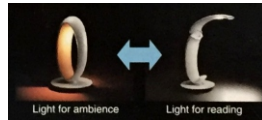

Đèn bàn LED ovan

Led 7W, Điện áp 90V-220V, Nhiệt độ màu 2700K - 5000K.
1 Ổ cắm đa năng và 2 cổng USB 5V 1A
Led 7W, Voltage 90V-220V, Color temperature 2700K - 5000K.
1 Universal socket & 2 USB 5V 1A charge