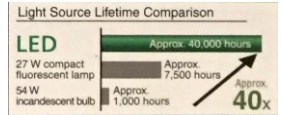

Đèn bàn LED ovan

Led 7W, Điện áp 90V-220V, Nhiệt độ màu 2700K - 5000K.
1 Ổ cắm đa năng và 2 cổng USB 5V 1A
Led 7W, Voltage 90V-220V, Color temperature 2700K - 5000K.
1 Universal socket & 2 USB 5V 1A charge